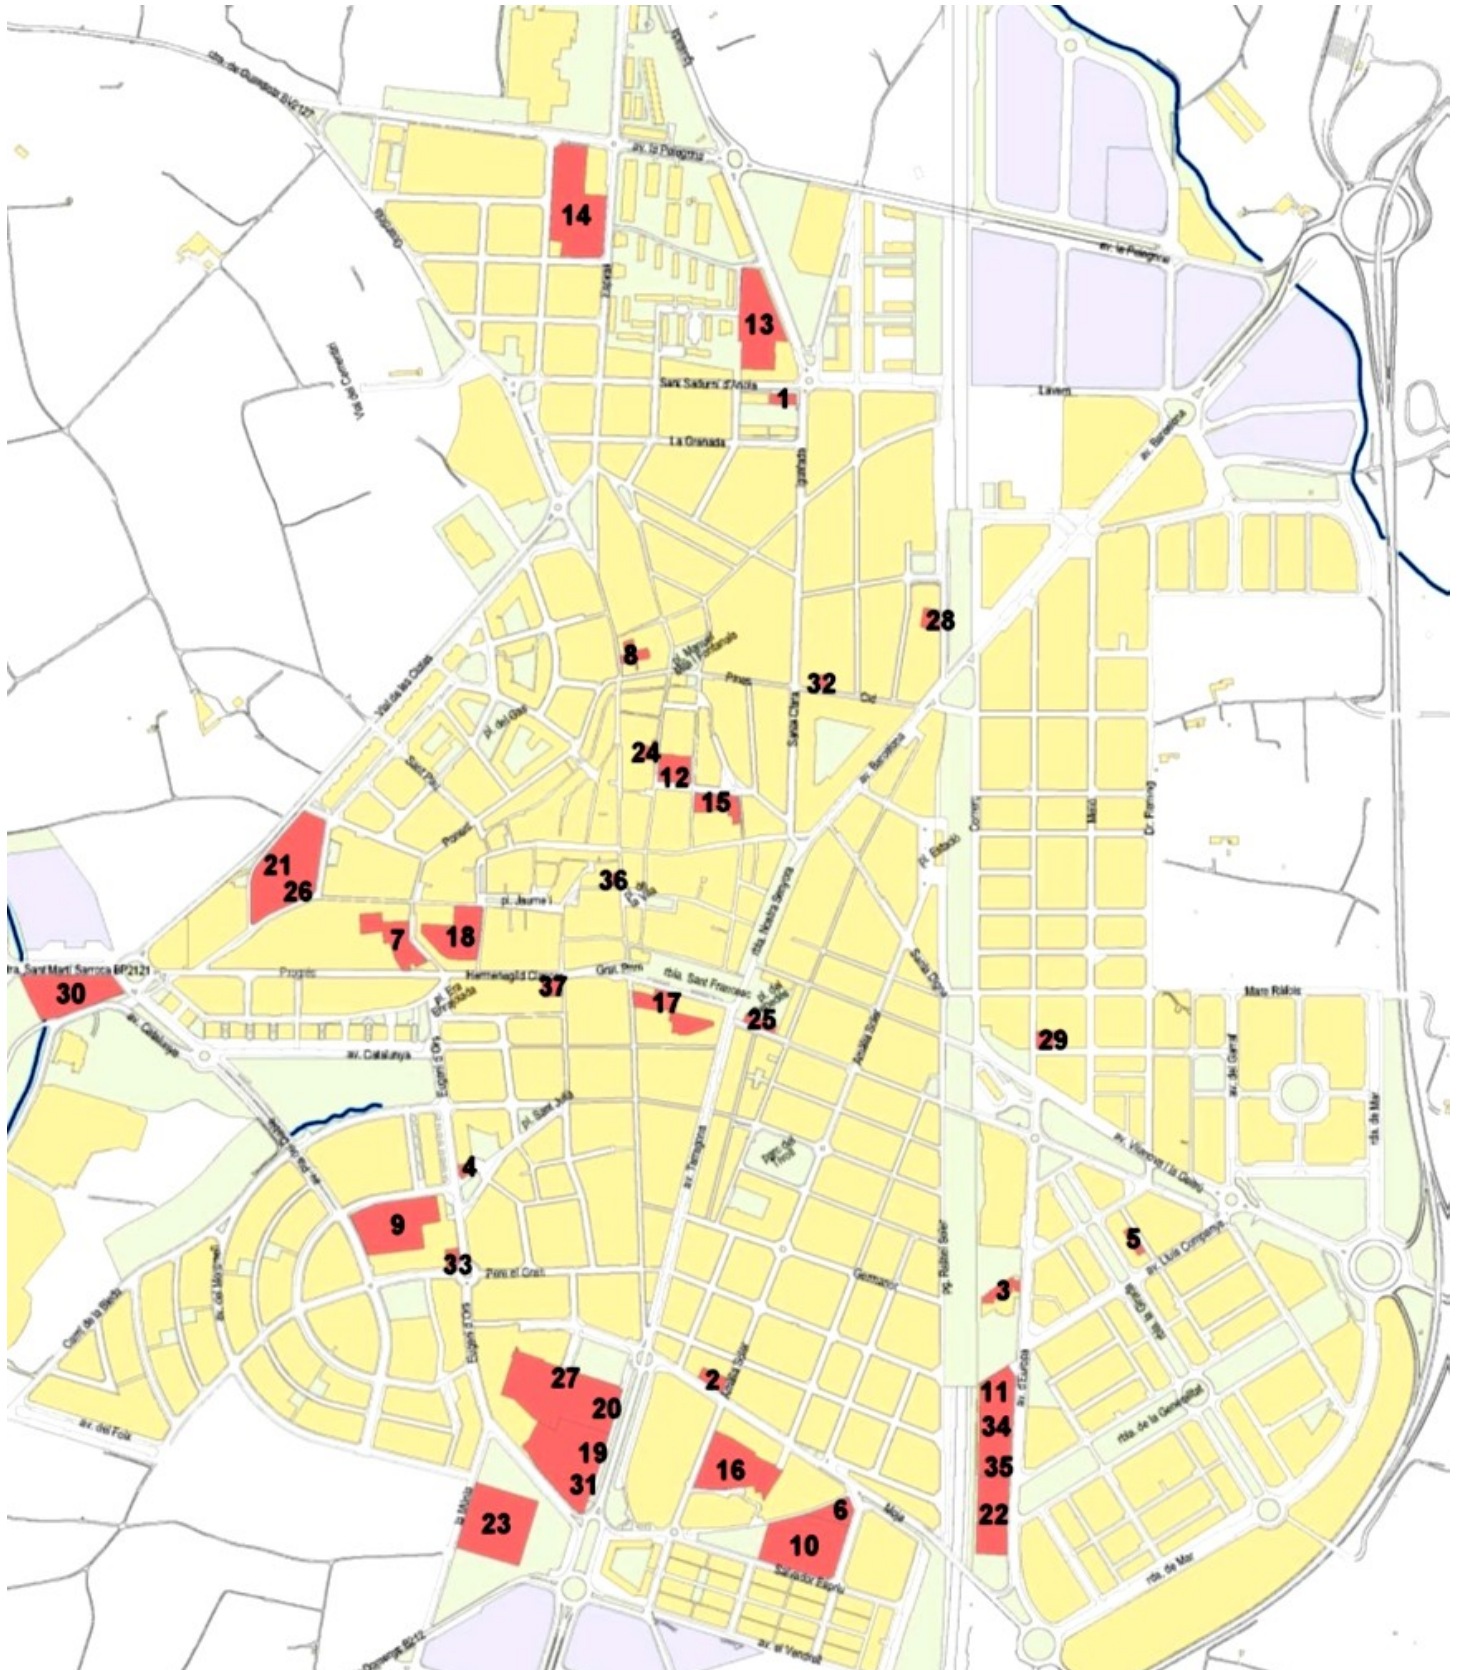

CENTRES EDUCATIUS DE VILAFRANCA DEL PENEDÈS

1. Llar municipal d'infants l'Enxaneta (08045793)
2. Llar municipal d'infants Lola Anglada (08045811)
3. Llar municipal d'infants El Parquet (08065500)
4. Llar municipal d'infants Sol Solet (08045801)
5. Escola Bressol El Núvol (08073594)
6. Llar d'infants Picarol-Foix (08066231)
7. Llar d'infants St.Ramon de Penyafort (08031401)
8. Llar d'infants Virolet (08061661)
9. Escola J. Baltà i Elias (08031332)
10. Escola Cristòfor Mestre (08039291)
11. Escola Dolors Piera (08064738)
12. Escola Dr. Estalella i Graells (08031320)
13. Escola Mas i Perera (08036111)